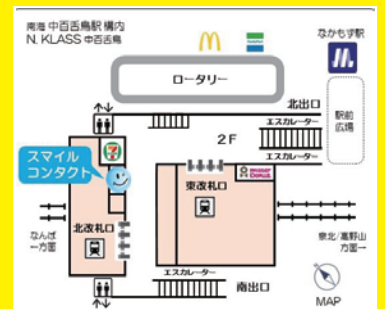

## 乱視・遠近両用レンズ

<p>乱視用レンズのロングセラー</p>  <p>2Week 乱視用</p> <p>BAUSCH+LOMB メダリスト 66 トリック</p> <p>初回価格 <b>2,906 円</b> (税込3,196円) 会員価格 <b>3,025 円</b> (税込3,327円)</p>	<p>手元から遠くまで無理せず自然に見える生活へ</p>  <p>2week 乱視用</p> <p>Alcon エアオプティクスプラス ハイドラグライド遠近両用</p> <p>初回価格 <b>3,826 円</b> (税込4,208円) 会員価格 <b>3,852 円</b> (税込4,238円)</p>	<p>つけた瞬間ブレない視界、快適なつけ心地</p>  <p>1 Day 乱視用</p> <p>Johnson &amp; Johnson ワンデーアキュビュー モイスト乱視用</p> <p>初回価格 <b>3,746 円</b> (税込4,120円) 会員価格 <b>3,780 円</b> (税込4,158円)</p>
---	--	--

## スマイルコンタクト なかもず店

TEL **072-259-2525**

堺市北区中百舌鳥町2丁196  
N.KLASS中百舌鳥

定休日  
なし

営業時間  
**11:00 ~ 20:00**

各種クレジットカード・電子マネーがご利用いただけます。

WEB予約・メルマガ会員登録はこちら

お待たせせずご購入いただけます