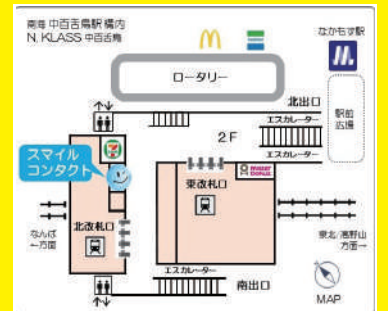

スマイルコンタクト なかもず店

TEL **072-259-2525**

堺市北区中百舌鳥町2丁196
N.KLASS中百舌鳥

定休日
なし

営業時間

11:00 ~ 20:00

各種クレジットカード・電子マネーがご利用いただけます。

WEB予約・メルマガ会員登録はこちら